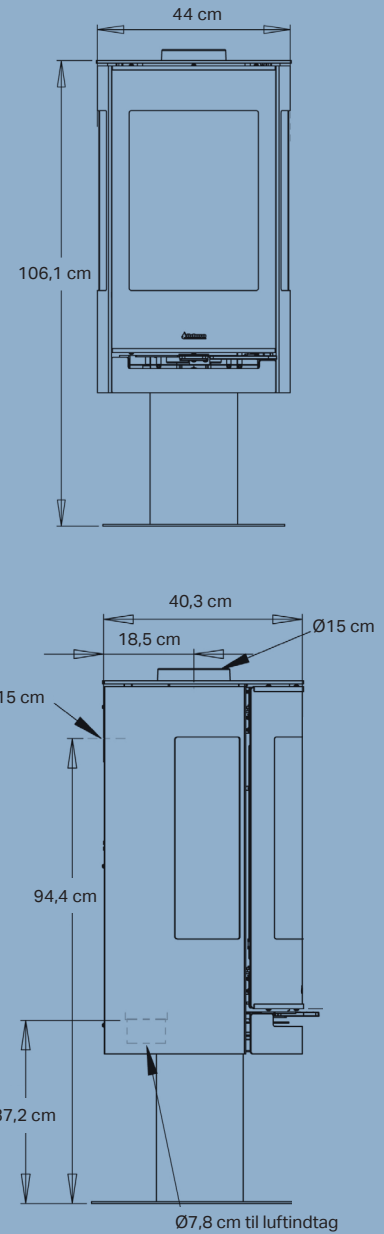

Aduro 22.3 Lux

- Enkel betjening
- Ren forbrænding
- Effektivt rudeskyl
- 5 års garanti*

**Aduro
Tronic**

Automatisk
lufttilførsel
op til 40%
mindre brænde-
forbrug

Specifikationer

Nominel effekt	5,5 kW
Opvarmer	30-140 m ²
Røgafgang	Ø15 cm top/bag
Afstand til brændbart materiale	Bagud 7,5 cm, til siden 70 cm
Brændkammerbredde	36 cm
Mål (HxBxD)	106,1 x 44 x 40,3 cm
Afstand fra gulv til center bagudgang	94,4 cm
Vægt	85 kg
Farve/Materiale	Sort pladejern
Virkningsgrad	78%
Partikelemission	1,83 g/kg
Godkendelser	Svanemærket, NS3058, CE, EN13240 & Ecodesign 2022
Inkl. Aduro-tronic automatik	✓
Ekstern lufttilførsel	✓
Energiklasse	A
Energieffektivitetsindeks	104,1

*Registrer din Aduro brændeovn på aduro.dk/garanti senest fem måneder efter køb og få fem års gratis garanti.

EAN: 5704065010749
DB: 2132954